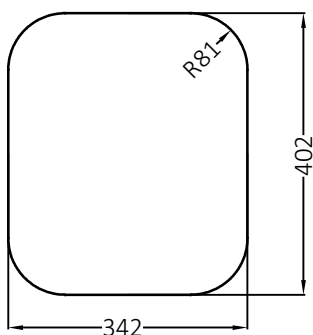

## Izrezi / cuts / schneiden

Variant 10

Variant 20

Variant 40

Variant 110

Omarica / Cabinet / Unterschrank  
 800 mm

Variant 20+Variant 110

Variant 40+Variant 110

Variant 10+Variant 110

Omarica / Cabinet / Unterschrank  
 900 mm

Variant 40-2x

Variant 20-2x

Omarica / Cabinet / Unterschrank  
 1000 mm

Variant 10+Variant 40

Variant 40-2x

Variant 20-2x