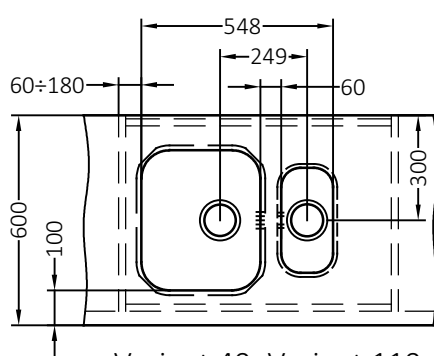

## Izrezi / cuts / schneiden

Variant 10

Variant 20

Variant 40

Variant 110

Omarica / Cabinet / Unterschrank  
 800 mm

Variant 20+Variant 110

Variant 40+Variant 110

Variant 10+Variant 110

Omarica / Cabinet / Unterschrank  
 900 mm

Variant 40-2x

Variant 20-2x

Omarica / Cabinet / Unterschrank  
 1000 mm

Variant 10+Variant 40

Variant 40-2x

Variant 20-2x