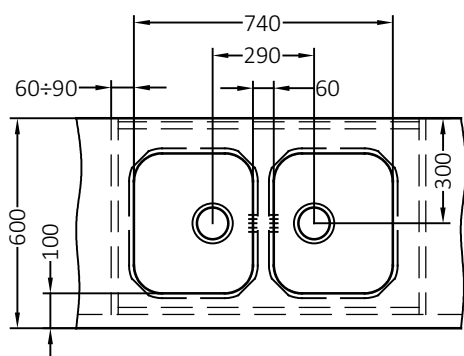

## Izrezi / cuts / schneiden

Variant 10

Variant 20

Variant 40

Variant 110

Omarica / Cabinet / Unterschrank  
 800 mm

Variant 20+Variant 110

Variant 40+Variant 110

Variant 10+Variant 110

Omarica / Cabinet / Unterschrank  
 900 mm

Variant 40-2x

Variant 20-2x

Omarica / Cabinet / Unterschrank  
 1000 mm

Variant 10+Variant 40

Variant 40-2x

Variant 20-2x