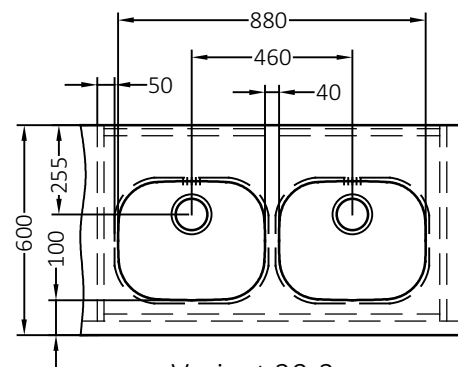

## Izrezi / cuts / schneiden

Variant 10

Variant 20

Variant 40

Variant 110

Omarica / Cabinet / Unterschrank  
 800 mm

Variant 20+Variant 110

Variant 40+Variant 110

Variant 10+Variant 110

Omarica / Cabinet / Unterschrank  
 900 mm

Variant 40-2x

Variant 20-2x

Omarica / Cabinet / Unterschrank  
 1000 mm

Variant 10+Variant 40

Variant 40-2x

Variant 20-2x