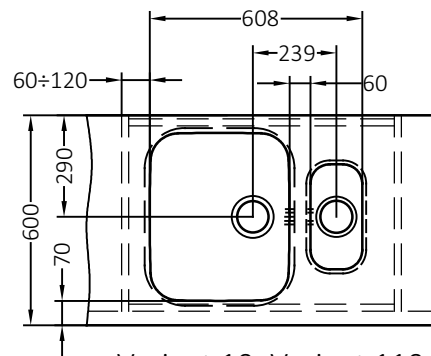

## Izrezi / cuts / schneiden

Variant 10

Variant 20

Variant 40

Variant 110

Omarica / Cabinet / Unterschrank  
 800 mm

Variant 20+Variant 110

Variant 40+Variant 110

Variant 10+Variant 110

Omarica / Cabinet / Unterschrank  
 900 mm

Variant 40-2x

Variant 20-2x

Omarica / Cabinet / Unterschrank  
 1000 mm

Variant 10+Variant 40

Variant 40-2x

Variant 20-2x