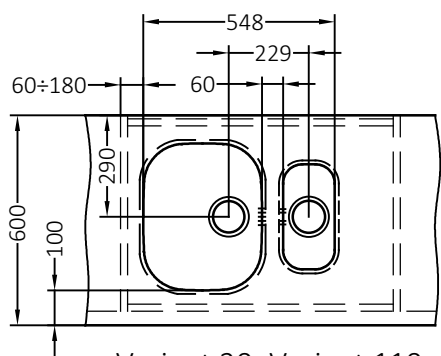

## Izrezi / cuts / schneiden

Variant 10

Variant 20

Variant 40

Variant 110

Omarica / Cabinet / Unterschrank  
 800 mm

Variant 20+Variant 110

Variant 40+Variant 110

Variant 10+Variant 110

Omarica / Cabinet / Unterschrank  
 900 mm

Variant 40-2x

Variant 20-2x

Omarica / Cabinet / Unterschrank  
 1000 mm

Variant 10+Variant 40

Variant 40-2x

Variant 20-2x