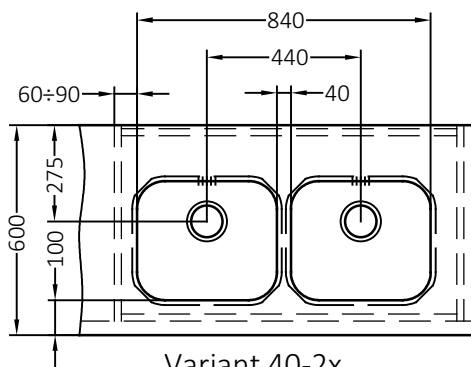

## Izrezi / cuts / schneiden

Variant 10

Variant 20

Variant 40

Variant 110

Omarica / Cabinet / Unterschrank  
 800 mm

Variant 20+Variant 110

Variant 40+Variant 110

Variant 10+Variant 110

Omarica / Cabinet / Unterschrank  
 900 mm

Variant 40-2x

Variant 20-2x

Omarica / Cabinet / Unterschrank  
 1000 mm

Variant 10+Variant 40

Variant 40-2x

Variant 20-2x