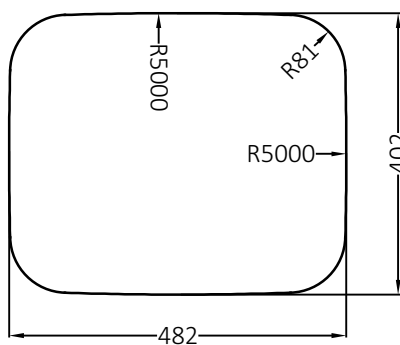

## Izrezi / cuts / schneiden

Variant 10

Variant 20

Variant 40

Variant 110

Omarica / Cabinet / Unterschrank  
 800 mm

Variant 20+Variant 110

Variant 40+Variant 110

Variant 10+Variant 110

Omarica / Cabinet / Unterschrank  
 900 mm

Variant 40-2x

Variant 20-2x

Omarica / Cabinet / Unterschrank  
 1000 mm

Variant 10+Variant 40

Variant 40-2x

Variant 20-2x