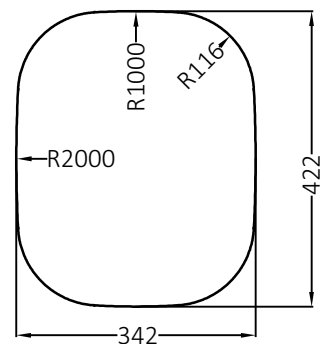

## Izrezi / cuts / schneiden

Variant 10

Variant 20

Variant 40

Variant 110

Omarica / Cabinet / Unterschrank  
 800 mm

Variant 20+Variant 110

Variant 40+Variant 110

Variant 10+Variant 110

Omarica / Cabinet / Unterschrank  
 900 mm

Variant 40-2x

Variant 20-2x

Omarica / Cabinet / Unterschrank  
 1000 mm

Variant 10+Variant 40

Variant 40-2x

Variant 20-2x