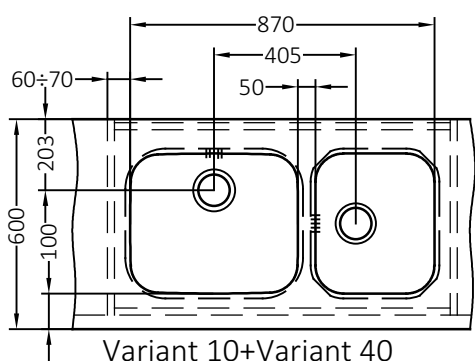

## Izrezi / cuts / schneiden

Variant 10

Variant 20

Variant 40

Variant 110

Omarica / Cabinet / Unterschrank  
 800 mm

Variant 20+Variant 110

Variant 40+Variant 110

Variant 10+Variant 110

Omarica / Cabinet / Unterschrank  
 900 mm

Variant 40-2x

Variant 20-2x

Omarica / Cabinet / Unterschrank  
 1000 mm

Variant 10+Variant 40

Variant 40-2x

Variant 20-2x