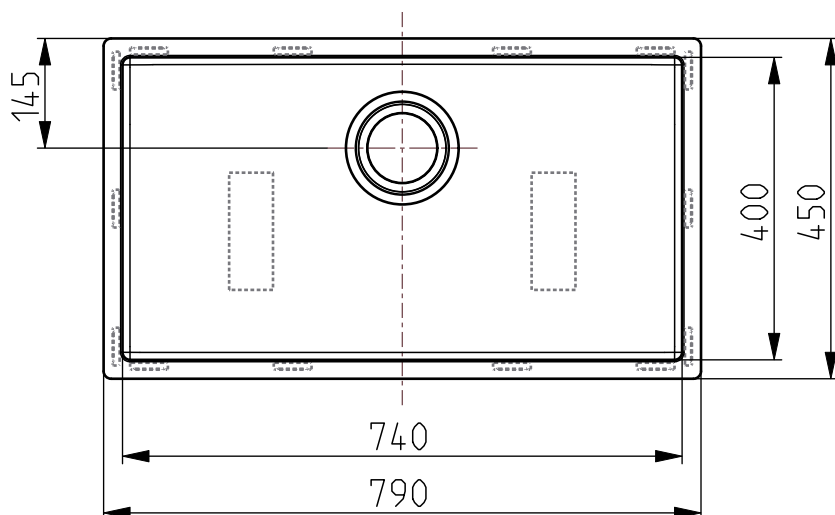

1:10

B-B

QUADRIX 60

Scale: 1:10

Format: A4

03.06.2021

1092477\_05

**ALVEUS**