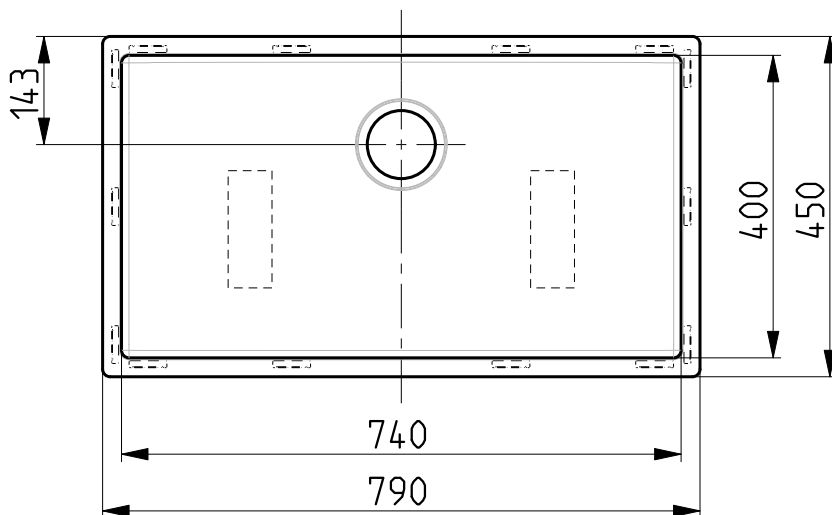

1:10

B-B

QUADRIX 60

Scale: 1:10

Format: A4

03.03.2020

1092477_04

ALVEUS